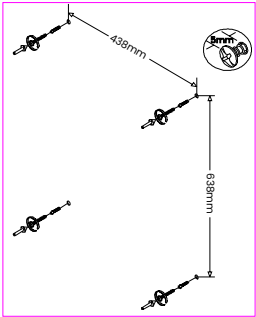

221456 221487