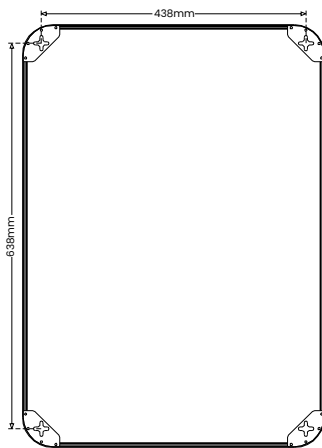

221456 221487