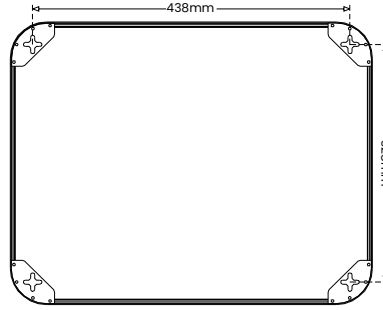

221449 221470