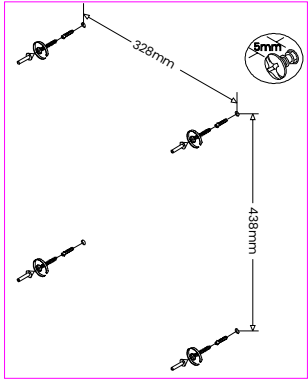

221449 221470