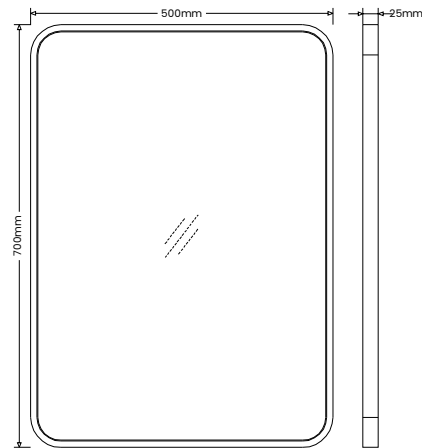

221456 221487