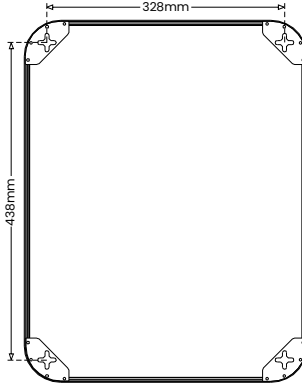

221449 221470