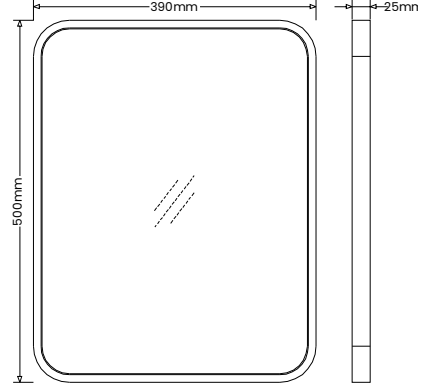

221449 221470